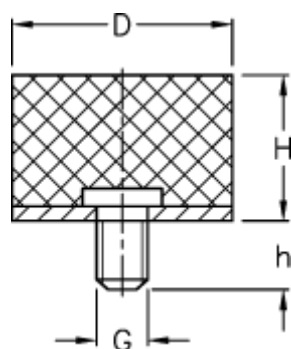

Varenummer: 51401124003810  
Beskrivelse: KLEE Vibrationsdæmper type 4  
30-35-4, M8x12, NR - 57 shore

## Mål

---

D = 30

G = M8

h = 12

H = 35